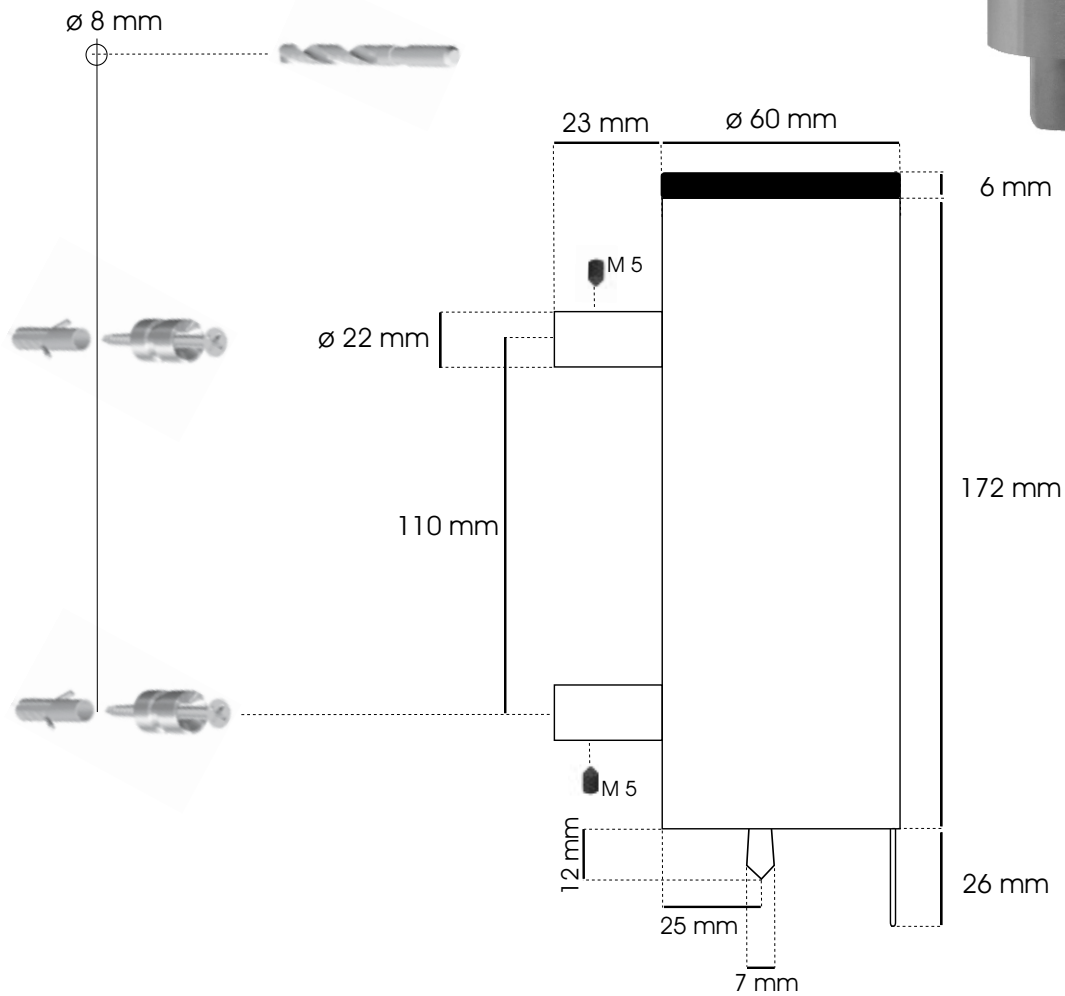

COOL ● LINE

MADE IN DENMARK

870236 Matbørstet/Satin/Gebürstet
870736 Højglans/Mirror Finish/Hochglanzpoliert
Sæbedispenser
Soap Dispenser
Seifenspender

RUSTFRIT STÅL / STAINLESS STEEL / EDELSTAHL

Export:

Forhandles af: