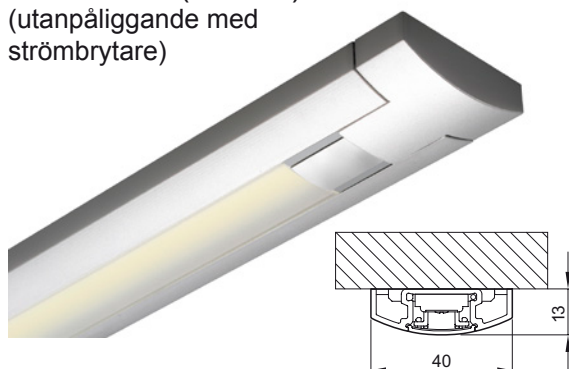

LD8003 AS (500mA)
(utanpåliggande med strömbrytare)

LD8003 AS kan monteras plant eller lutande med hjälp av de medföljande fästena.

LD8003 EL (500mA)
(för infällnad)

Relaterade produkter
Drivdon Triac 500mA 18W (971223)

Modell	Art. nr	Utförande	Effekt	L	B	D	Inf.D	Ljusstyrka	CRI	Ljusflöde	Ansl.kabel
LD8003-AS	972901	Alu-look	6W	340	40	13	-	1500 lx	>80	495lm	1850 mm
LD8003-AS	972902	Alu-look	12W	600	40	13	-	1500 lx	>80	990lm	1850 mm
LD8003-AS	972903	Alu-look	18W	860	40	13	-	1750 lx	>80	1485lm	1850 mm
LD8003-EL	972911	Alu-look	6W	322	26,6	-	12,5	1500 lx	>80	495lm	2700 mm
LD8003-EL	972912	Alu-look	12W	582	28,6	-	12,5	1500 lx	>80	990lm	2500 mm
LD8003-EL	972913	Alu-look	18W	842	28,6	-	12,5	1750 lx	>80	1485lm	2200 mm