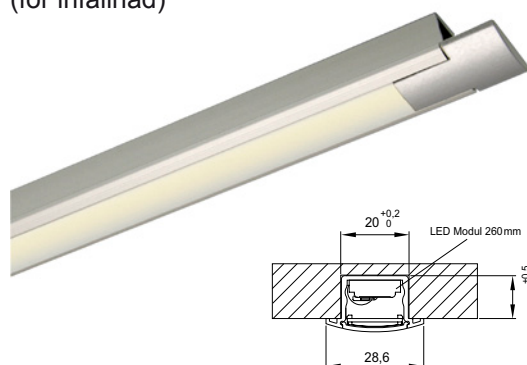

LD8003 AS (500mA)
(utanpåliggande med strömbrytare)

LD8003 AS kan monteras plant eller lutande med hjälp av de medföljande fästena.

LD8003 EL (500mA)
(för infällnad)

Relaterade produkter
Drivdon Triac 500mA 18W (971223)

Modell	Art. nr	Utförande	Effekt	L	B	D	Inf.D	Ljusstyrka	CRI	Ljusflöde	Ansl.kabel
LD8003-AS	972901	Alu-look	6W	340	40	13	-	1500 lx	>80	495lm	1850 mm
LD8003-AS	972902	Alu-look	12W	600	40	13	-	1500 lx	>80	990lm	1850 mm
LD8003-AS	972903	Alu-look	18W	860	40	13	-	1750 lx	>80	1485lm	1850 mm
LD8003-EL	972911	Alu-look	6W	322	26,6	-	12,5	1500 lx	>80	495lm	2700 mm
LD8003-EL	972912	Alu-look	12W	582	28,6	-	12,5	1500 lx	>80	990lm	2500 mm
LD8003-EL	972913	Alu-look	18W	842	28,6	-	12,5	1750 lx	>80	1485lm	2200 mm