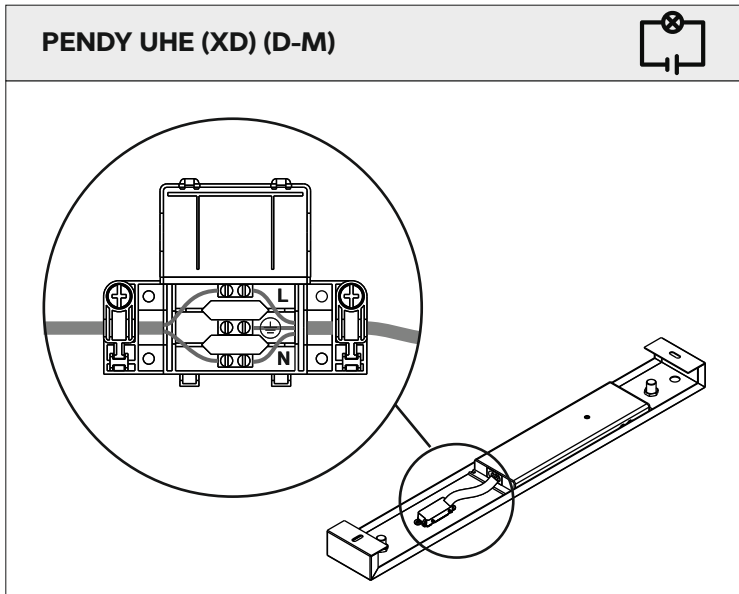

PENDY UHE (XD) (D-M)

PENDY UHE (XD) (D-M) 900 mm 16,8W 220-240VAC  
PENDY UHE (XD) (D-M) 1200 mm 22,6W 220-240VAC

PENDY

PENDY