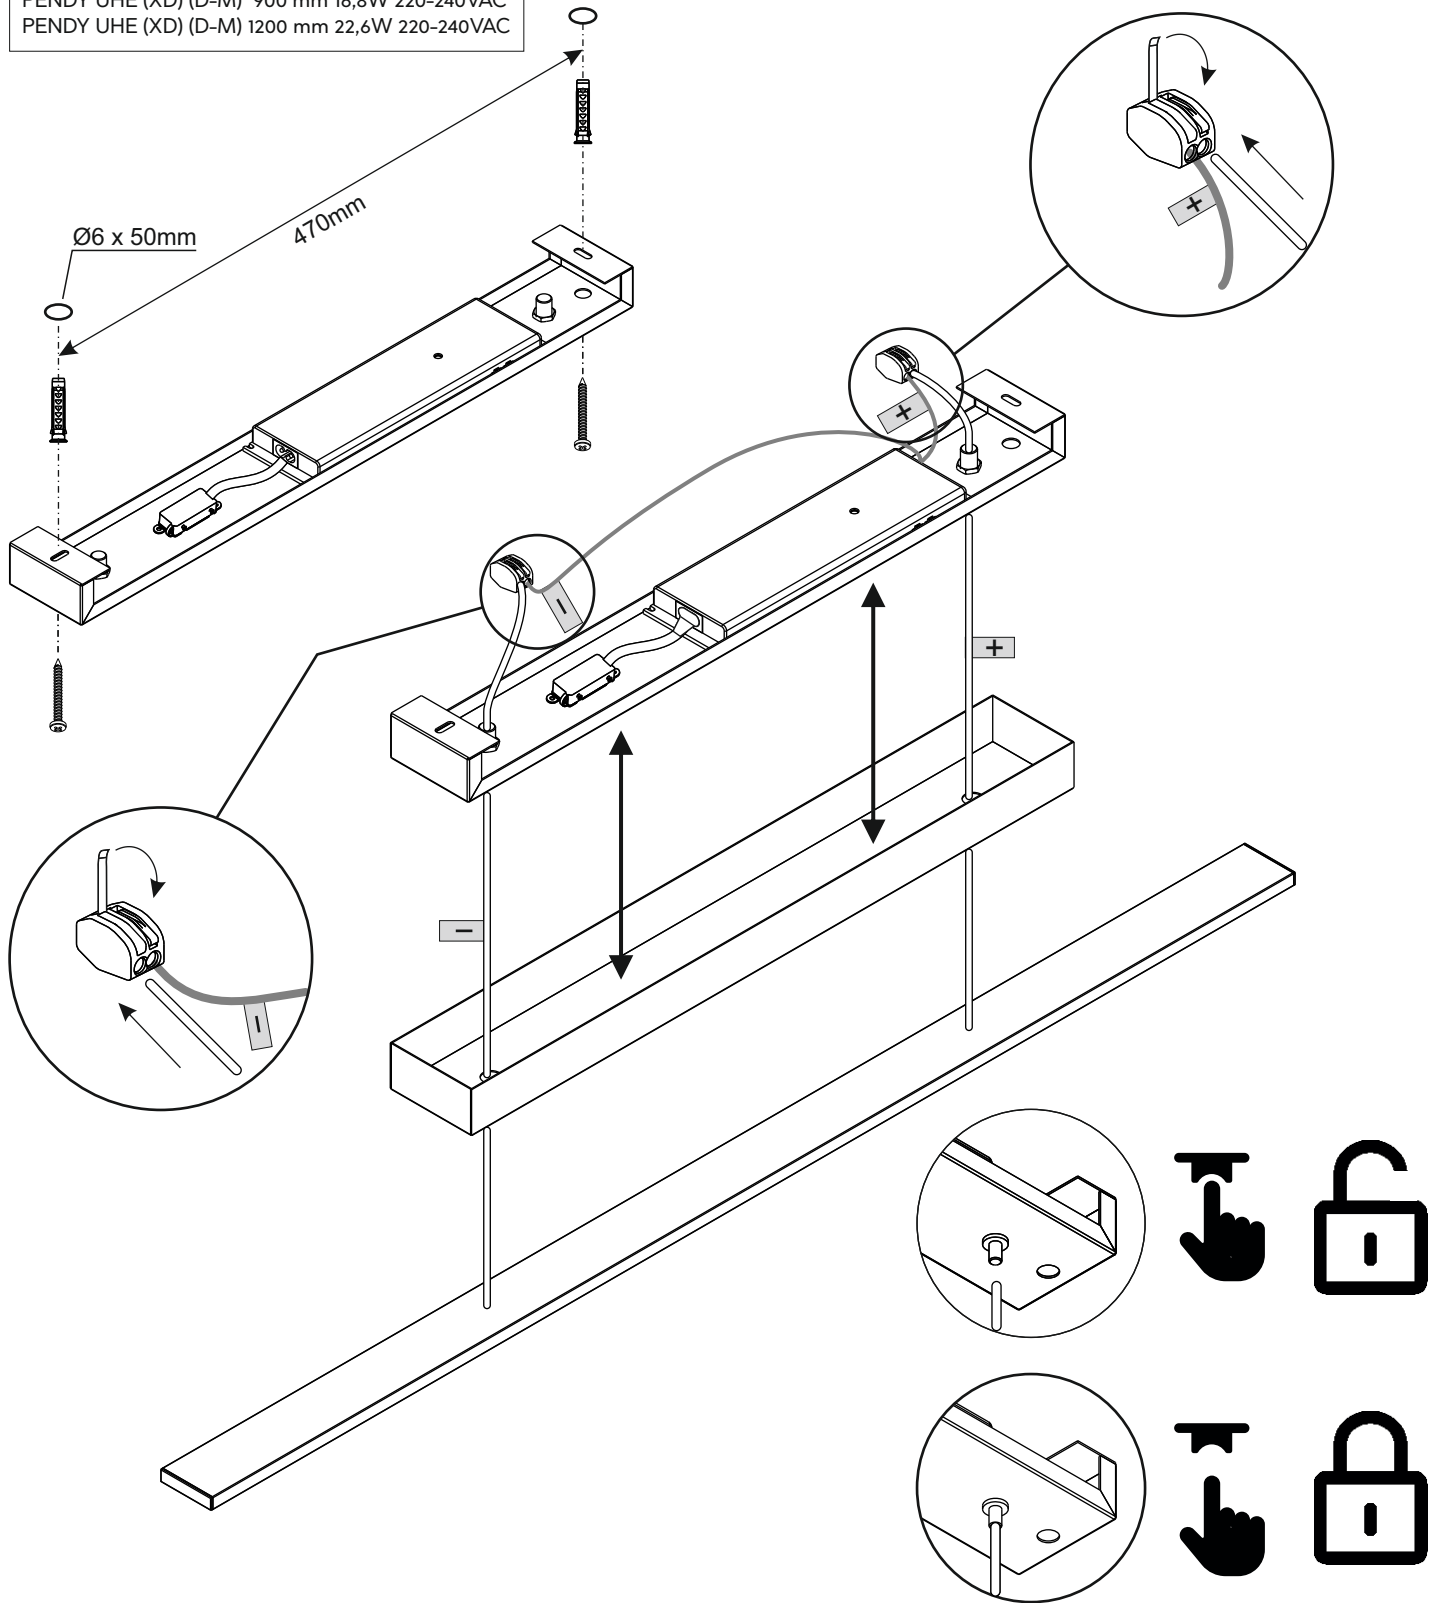

PENDY UHE (XD) (D-M)

PENDY UHE (XD) (D-M) 900 mm 16,8W 220-240VAC  
PENDY UHE (XD) (D-M) 1200 mm 22,6W 220-240VAC

PENDY

PENDY