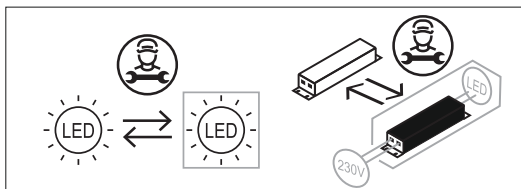

PENDY UHE (XD) (D-M)

PENDY UHE (XD) (D-M) 900 mm 16,8W 220-240VAC  
PENDY UHE (XD) (D-M) 1200 mm 22,6W 220-240VAC

PENDY

PENDY