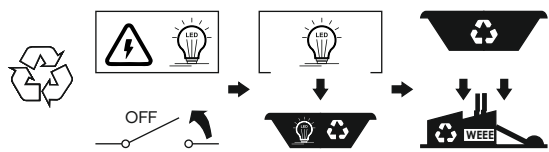

PENDY UHE (XD) (D-M)

PENDY UHE (XD) (D-M) 900 mm 16,8W 220-240VAC  
PENDY UHE (XD) (D-M) 1200 mm 22,6W 220-240VAC

PENDY

PENDY