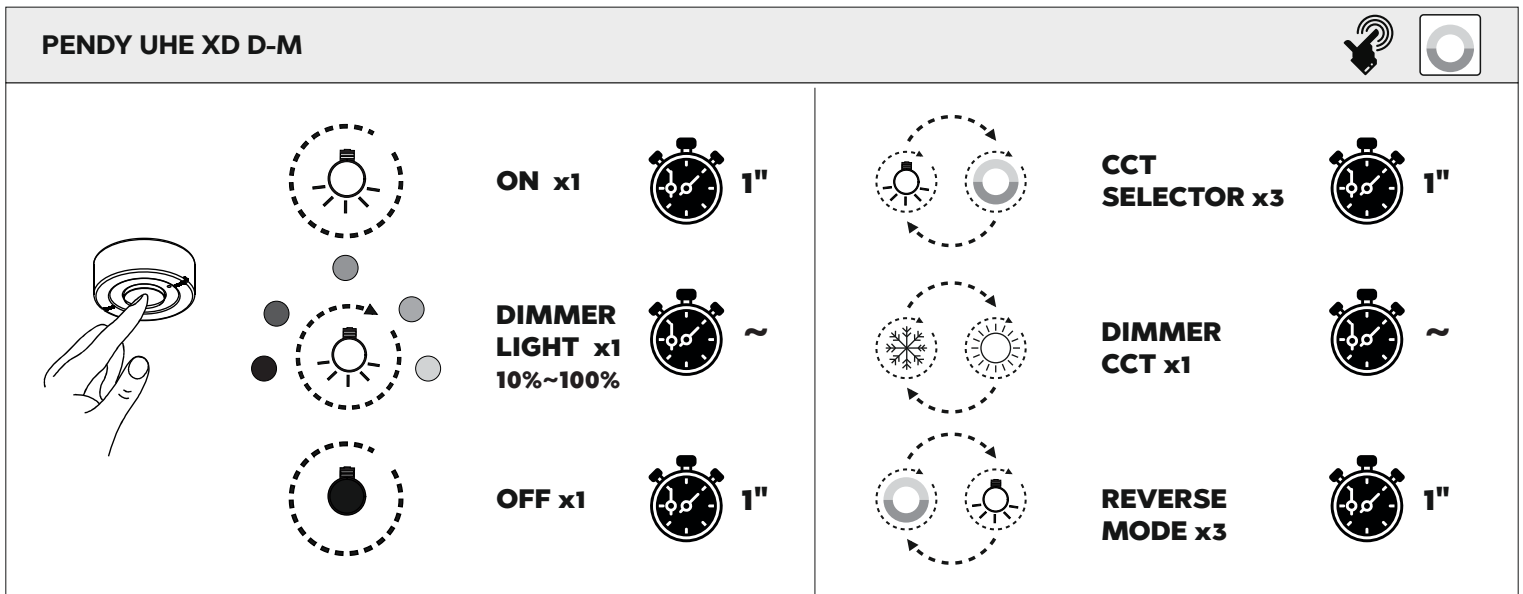

PENDY UHE (XD) (D-M)

PENDY UHE (XD) (D-M) 900 mm 16,8W 220-240VAC  
PENDY UHE (XD) (D-M) 1200 mm 22,6W 220-240VAC

PENDY

PENDY