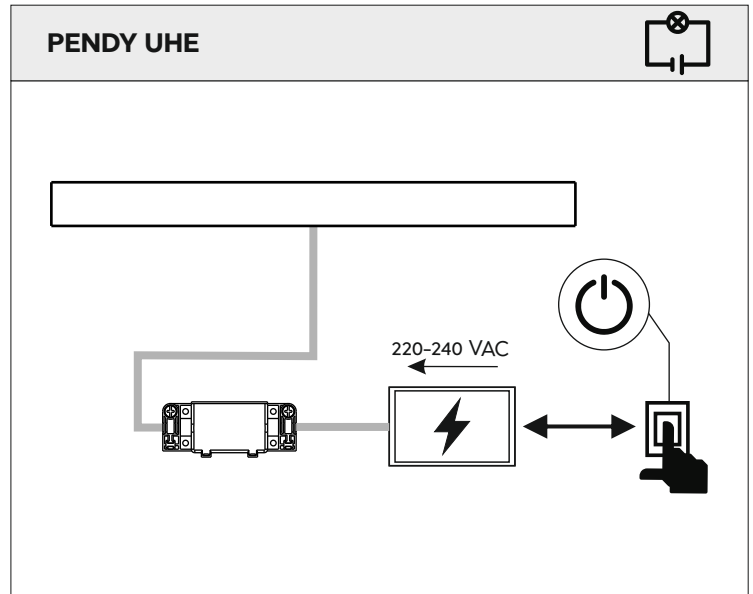

PENDY UHE (XD) (D-M)

PENDY UHE (XD) (D-M) 900 mm 16,8W 220-240VAC  
PENDY UHE (XD) (D-M) 1200 mm 22,6W 220-240VAC

PENDY

PENDY